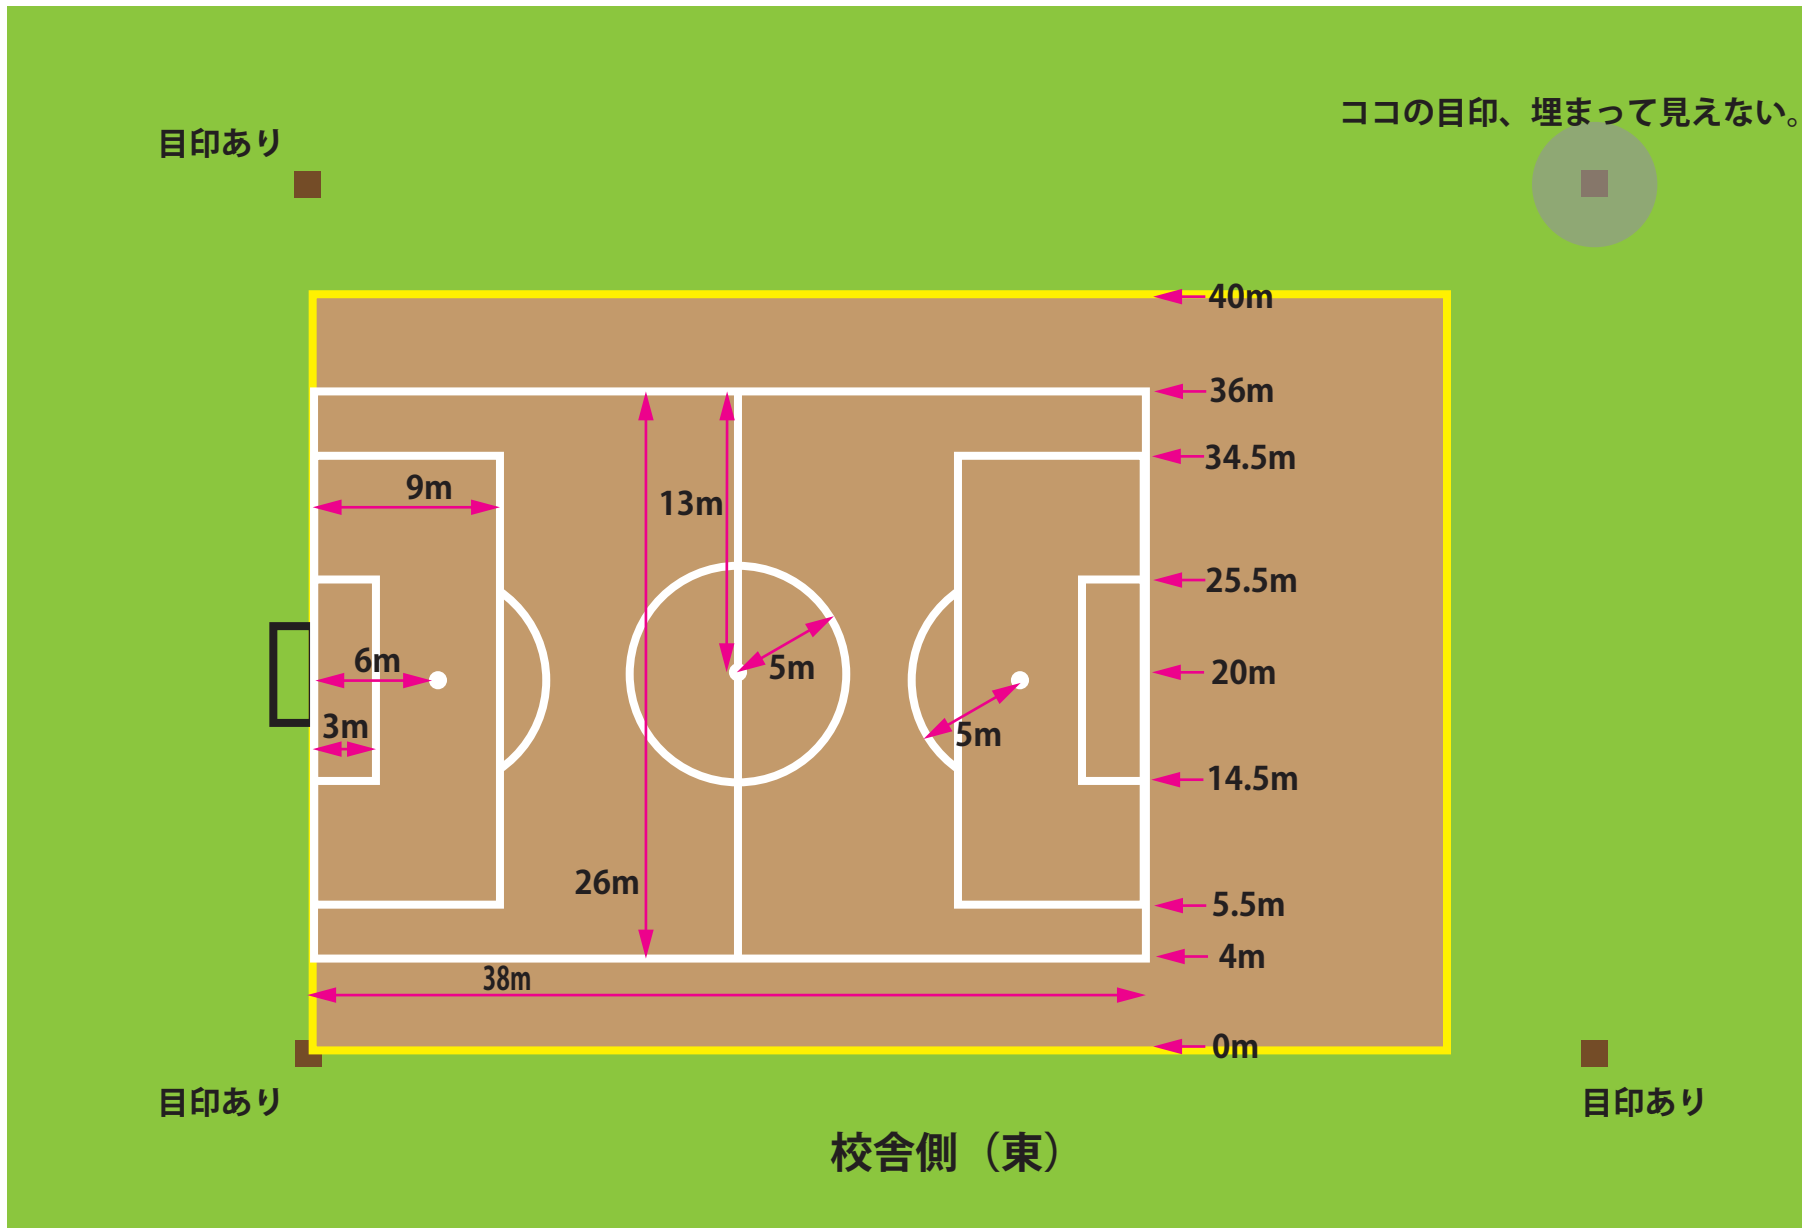

# 2年生ピッチレイアウト @ 大島中学

小名木川 (南)

北西の目印が見えないため、南東の目印を基準にタッチライン、ゴールラインを作成。