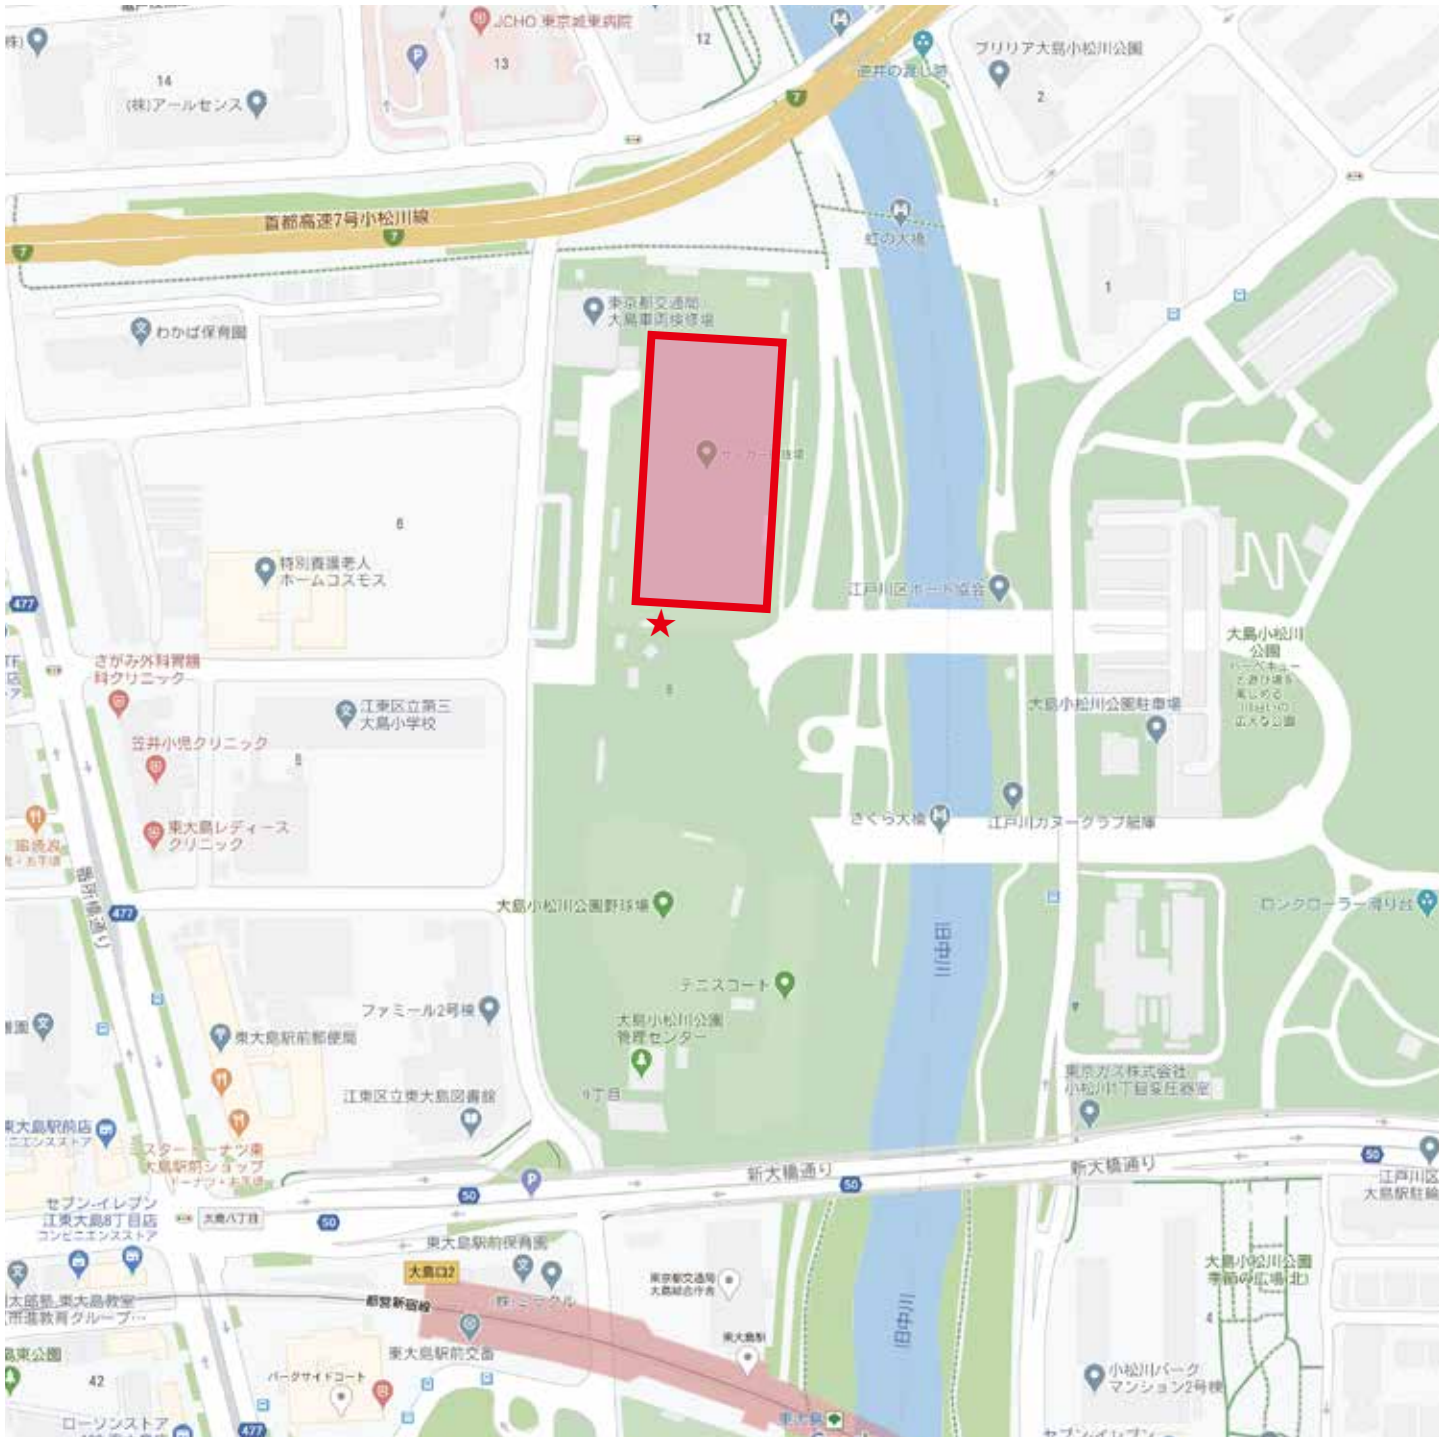

通称『公園 G』

大島・小松川公園グラウンド

大島小松川公園内、第三大島小学校東側。東大島駅大島口より徒歩5分。
★印が入り口