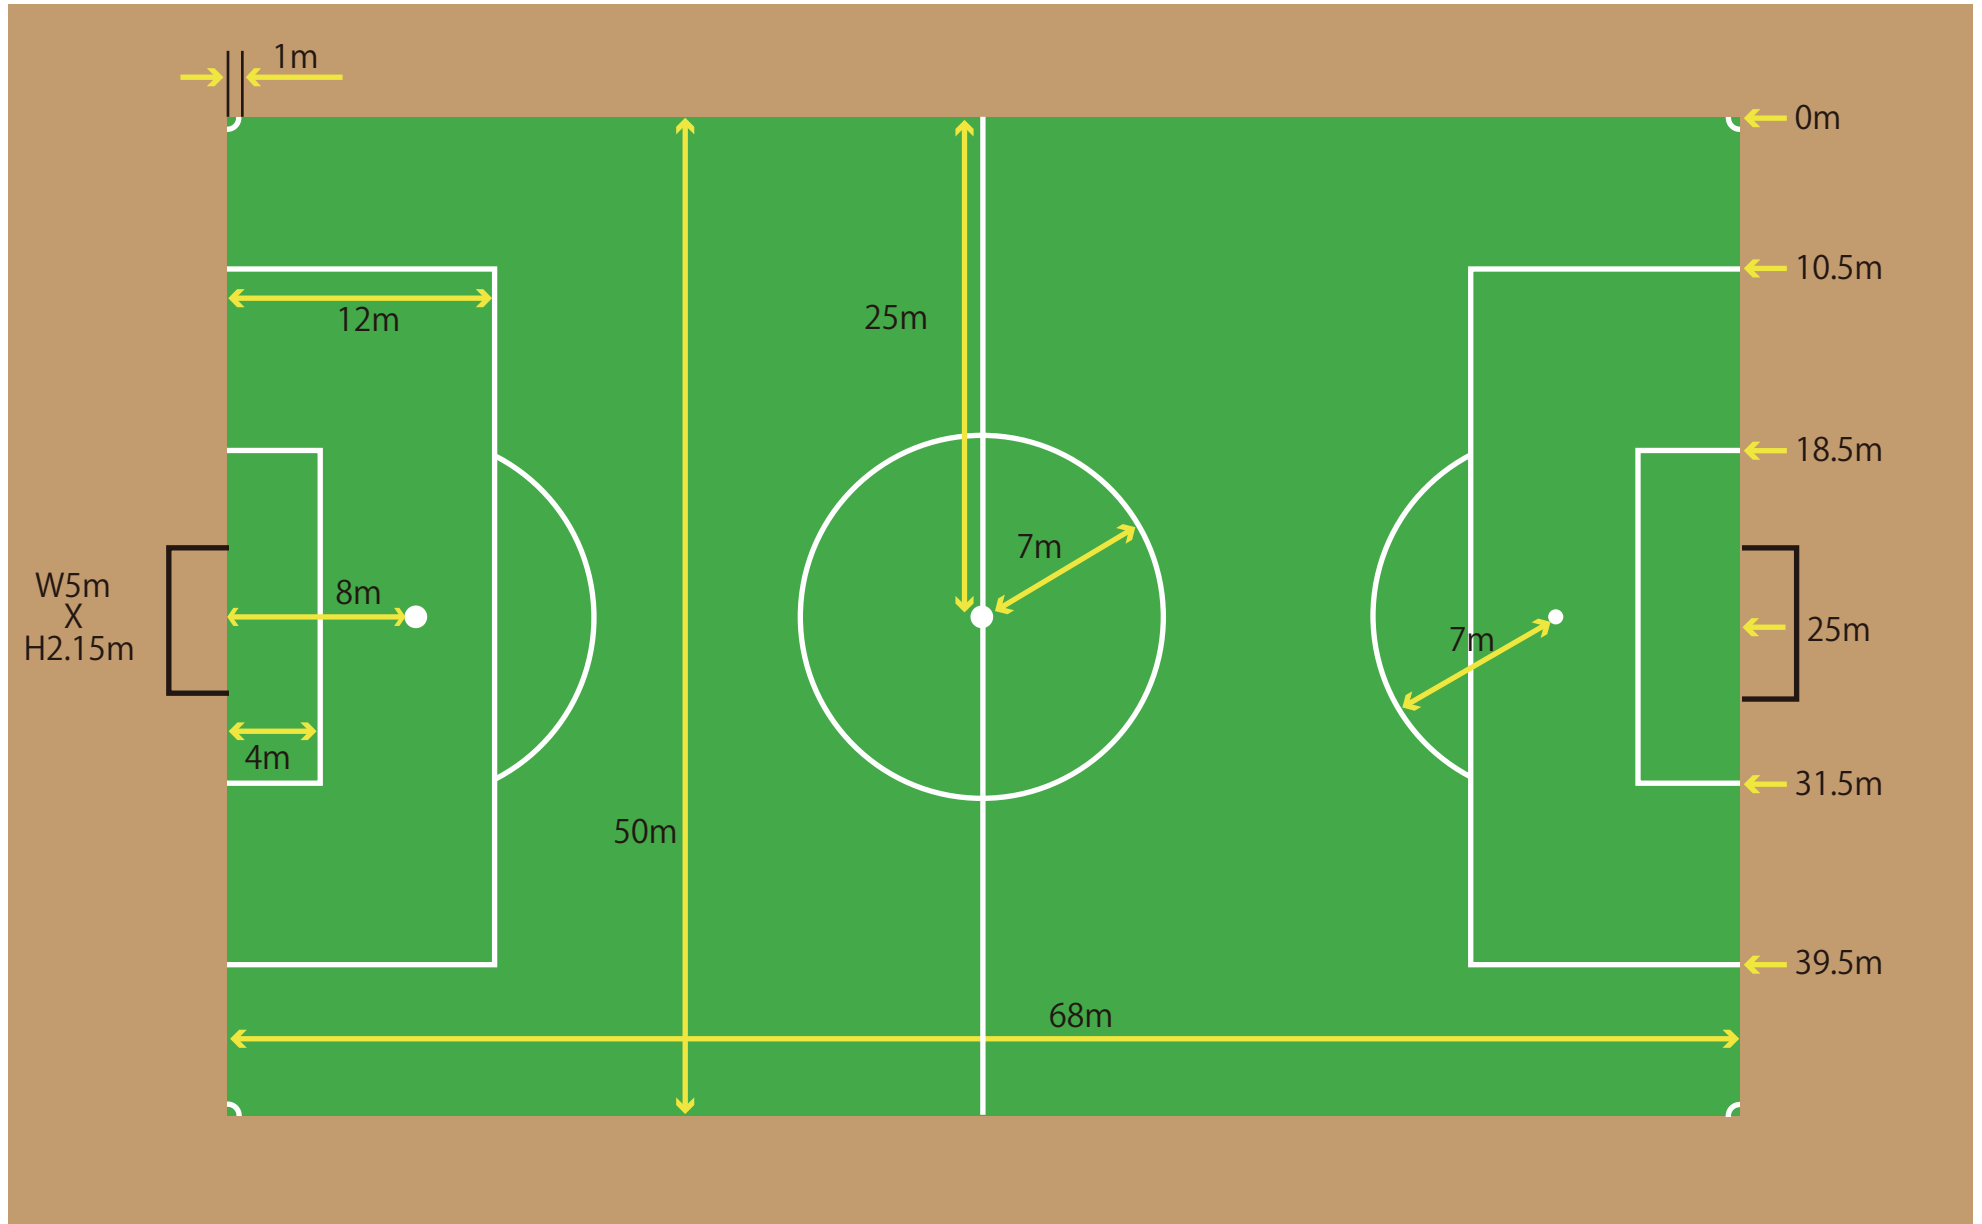

# 8人制サッカー ピッチレイアウト

ピッチ対角線距離は84.4m