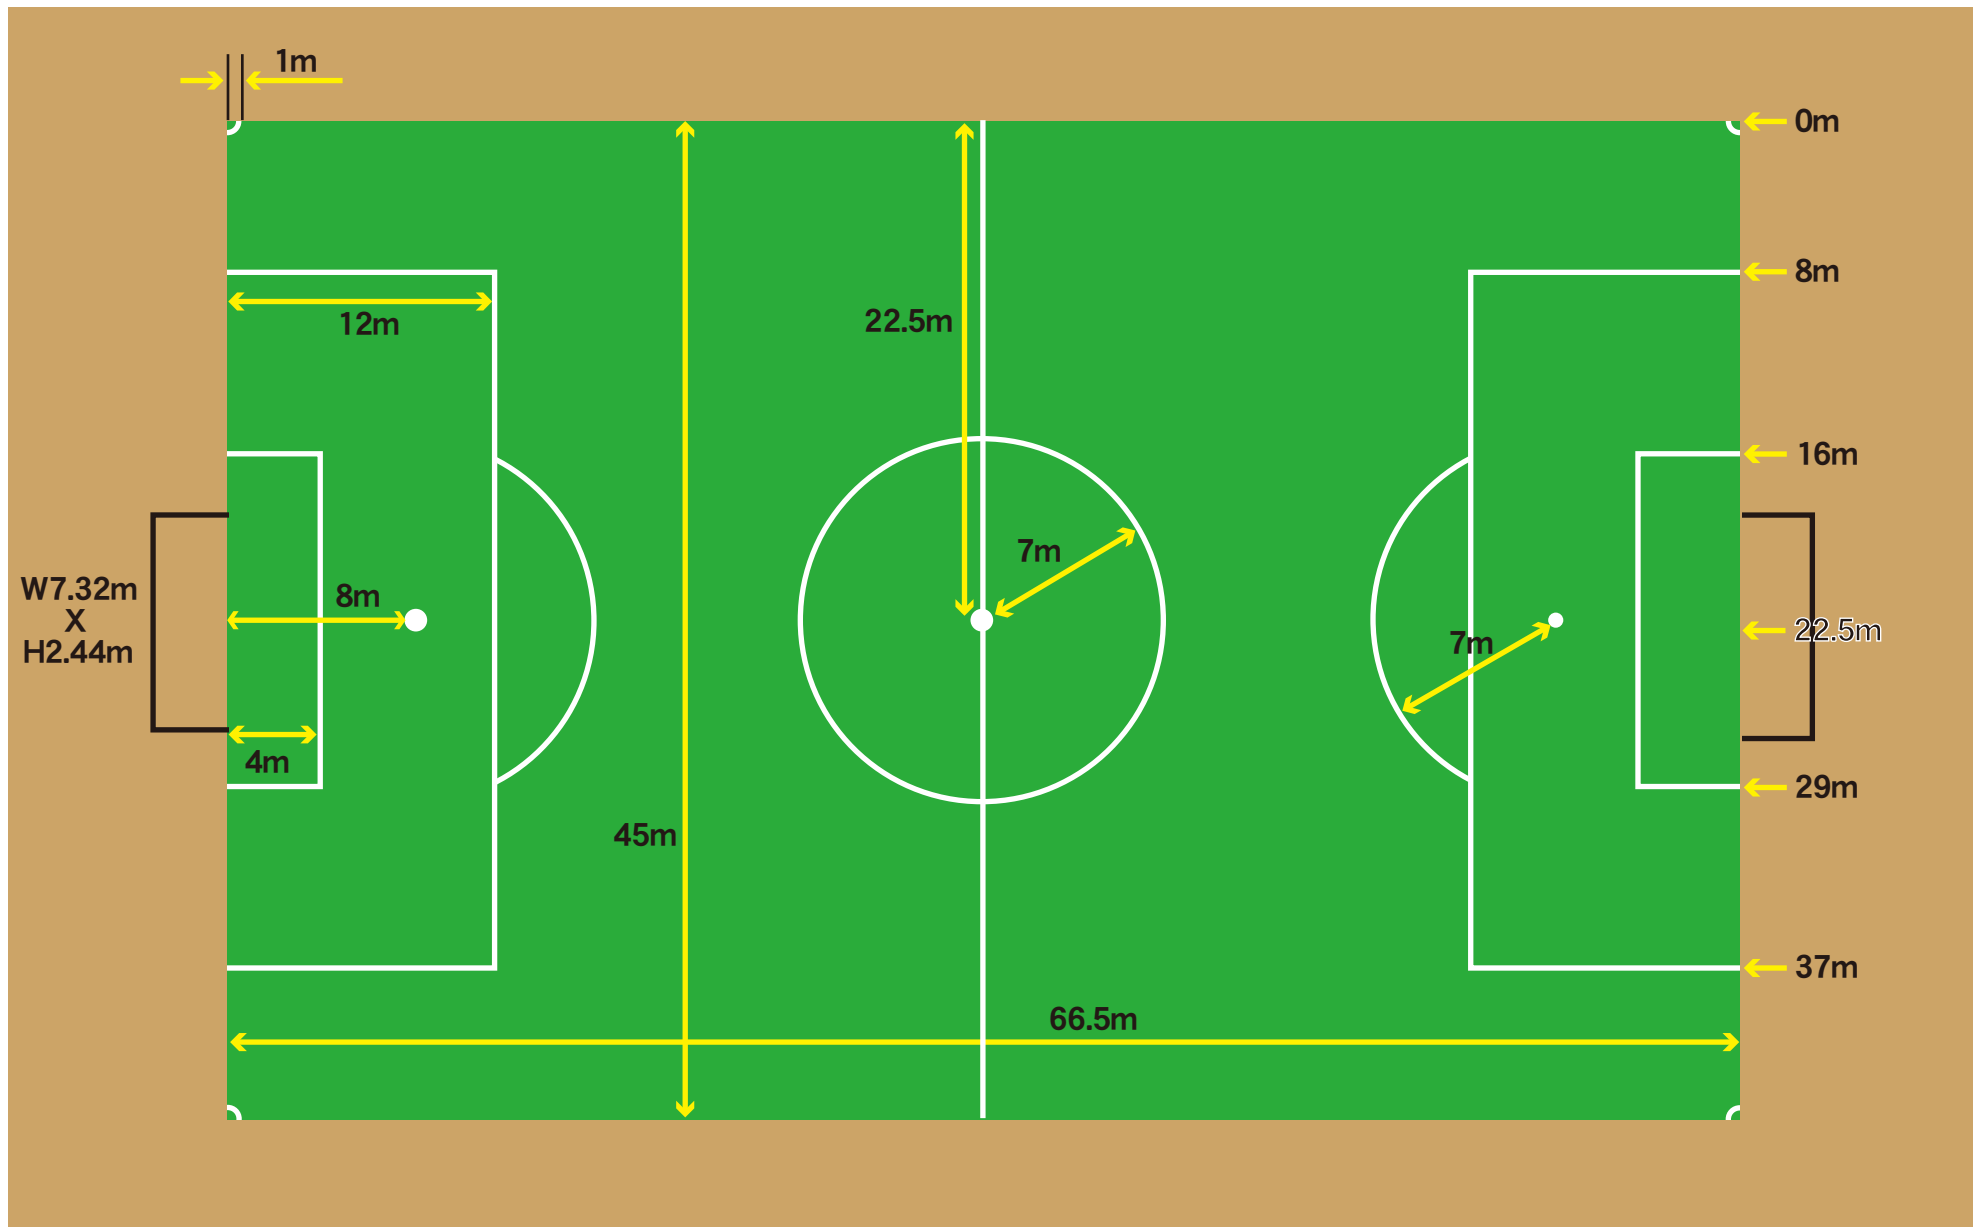

# 大島中学グラウンド ピッチレイアウト

\* グラウンド内に外枠・センターマークの目印あり。

\* ゴールエリア、ペナルティエリアはそれぞれポストより4m、12mだが、ゴールが大人用のためコーナーより計測。図に準ずる。

\* センターサークル等、他のラインは少年8人制サッカーのルールに準ずる。